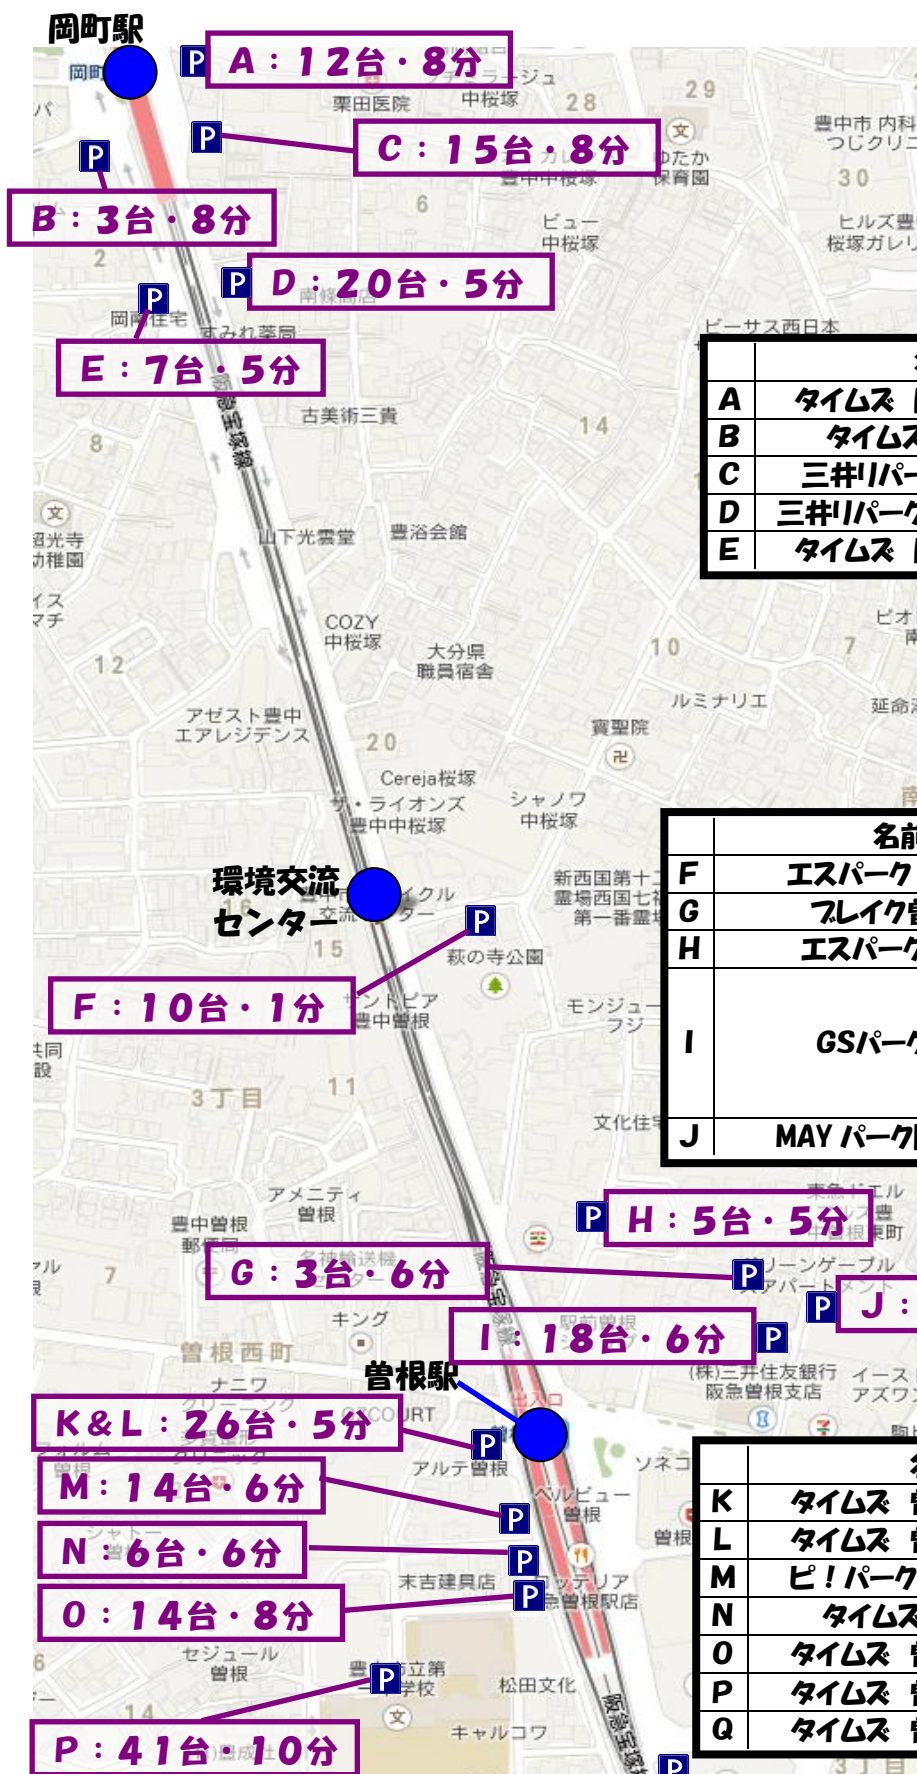

環境交流センター 周辺駐車場マップ

2016年8月31日作成

<表示例>

A: 10台・1分

別表の記号 駐車可能台数 徒歩での目安

岡町駅周辺

	名前	昼間料金	昼間最大
A	タイムズ 岡町駅前 第2	200円/30分	1,000円
B	タイムズ 岡町駅前	200円/40分	—
C	三井リパーク 岡町駅前	100円/20分	1,100円
D	三井リパーク 岡町駅前第3	100円/20分	600円
E	タイムズ 岡町駅前 第3	200円/60分	600円

センター周辺

	名前	昼間料金	昼間最大
F	エスパーク 中桜塚	100円/20分	500円
G	フレイク 菅根東	200円/40分	800円
H	エスパーク 菅根	100円/30分	500円
I	GSパーク 菅根	200円/20分 (平日 9時~15時) 100円/30分 (平日 15時~22時)	—
J	MAY パーク 阪急 菅根	100円/30分(土日祝)	800円

菅根駅周辺

	名前	昼間料金	昼間最大
K	タイムズ 菅根駅前 第2	200円/40分	800円
L	タイムズ 菅根駅前 第7	200円/40分	1,200円
M	ピ!パーク 阪急 菅根駅前	100円/30分	600円
N	タイムズ 菅根西町	100円/20分	700円
O	タイムズ 菅根駅前 第4	200円/40分	800円
P	タイムズ 菅根駅前 第3	200円/60分	600円
Q	タイムズ 菅根駅前 第6	200円/40分	1,000円

Q: 80台・10分

※このマップは環境交流センターが独自に作成したものです。実際の状況と異なる場合があります。予めご了承ください。