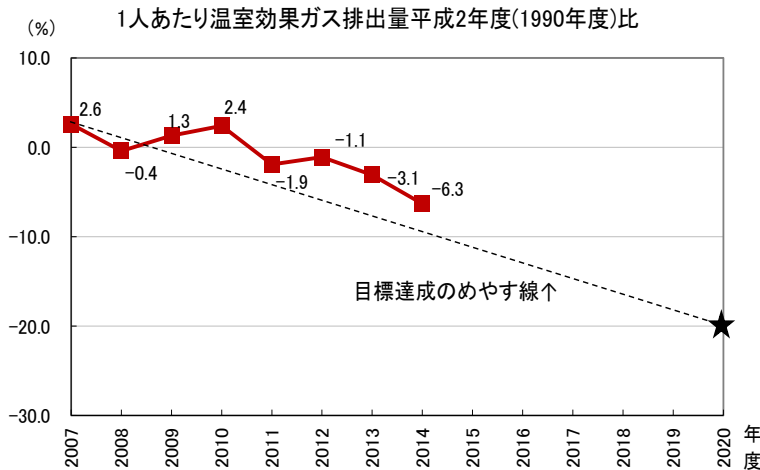

Stop 地球温暖化！！ みんなでできることから取り組もう！

豊中市では平成23年（2011年）2月に「第2次豊中市環境基本計画」を策定し、5つの環境目標を設け、環境を良くする取組みを進めています。そのうちの一つに「1人あたり温室効果ガス排出量(t-CO₂)を平成2年度(1990年度)比20%削減し、低炭素社会をめざす」を目標にかかげ地球温暖化対策の取組みを進めるとともに、市民や事業者のみなさまの省エネ・節電等の取組みの成果が分かる「市域における温室効果ガスの排出量」を毎年推計し公表しています。

【このグラフから分かること】

市域における温室効果ガスの排出量は、東日本大震災以降年々減少しており、みなさんの省エネ・節電意識の定着と、継続的な取組みの成果が見受けられますが、「-20%」には大きな隔りがあり、今後一層の取組みが必要です。

また、この目標を達成するために、市では、省エネ相談会や、家電の省エネ診断、「エネルギー見える化モニター」の貸出し、事業所の省エネ診断などをNPO法人とよなか市民環境会議アジェンダ21と連携し実施している他、住宅用太陽光発電の設置や家庭用燃料電池（エネファーム）の設置に関する情報提供などを行っています。

注目！

地球温暖化防止に向けて、わたしたちにできることってありますか？

市民、事業者、行政の行動計画「第2次豊中アジェンダ21」では、地球温暖化防止に向けた取組みとして、市民や事業者のみなさんが毎日の生活や事業活動の中で取り組める次のような行動を提案しています。

- 家電製品を買うときは、省エネ度のすぐれたものを選ぶ
- 使い終わった電気製品は必ず主電源を切ろう
- 冷房温度は28度に、暖房温度は20度を目安にしよう
- 豊中市民版環境家計簿（エコライフカレンダー）をつけて二酸化炭素排出を減らそう
- 太陽光発電や高効率の給湯、断熱工法を取り入れた省エネ住宅を作ろう
- 事業所の電気・ガス・石油類のエネルギー使用量を節約し、低炭素社会の実現に努めよう
- LED照明など、省エネ・長寿命の照明に切り替えよう
- 建物に、太陽光発電などの自然エネルギーの導入を進めよう