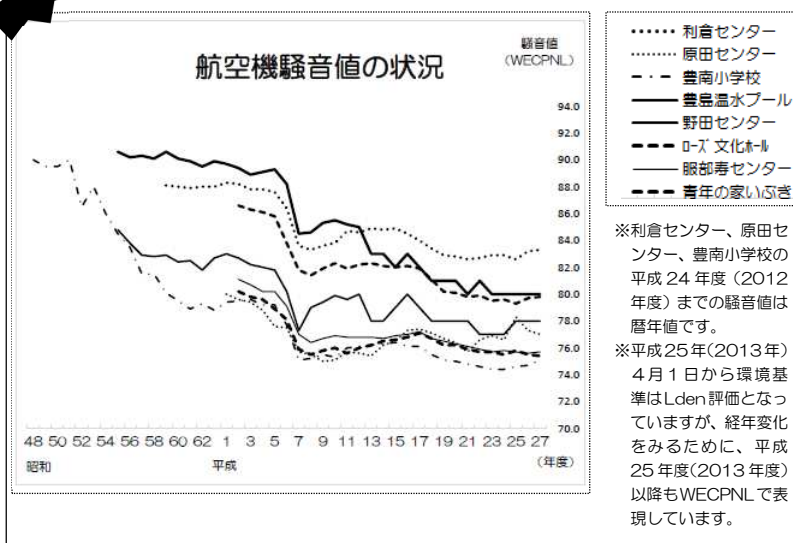

豊中の環境基準の達成状況を見てみよう！

豊中市では、平成 23 年（2011 年）2月に「第2次豊中市環境基本計画」を策定し、5つの環境目標を設け、環境を良くする取組みを進めています。そのなかで、大気環境、水環境、土壌環境への負荷が自然の物質循環を損なうことのない健全なまちをめざすための目標として「**環境基準達成状況 100%で快適な都市環境をめざす。**」をかかげており、環境基準の達成状況をグラフを公表しています。

【このグラフから分かること】

平成 26 年度（2014 年度）と比較すると大気の達成状況が改善し、ダイオキシン類は目標を達成しています。一方で、水質、道路騒音、航空機騒音については横ばいの状況が続いており、引き続き、事業所に対する指導啓発などが求められます。

注目！

豊中市の航空機騒音の環境基準達成状況は、0%が続いているけれど、ずっと改善されていないの？

左のグラフに見られるように、近年は全ての測定地点で横ばいの状態が続いていますが、これまでさまざまな取組みを継続的に行った結果、長期的には航空機騒音は改善されてきています。