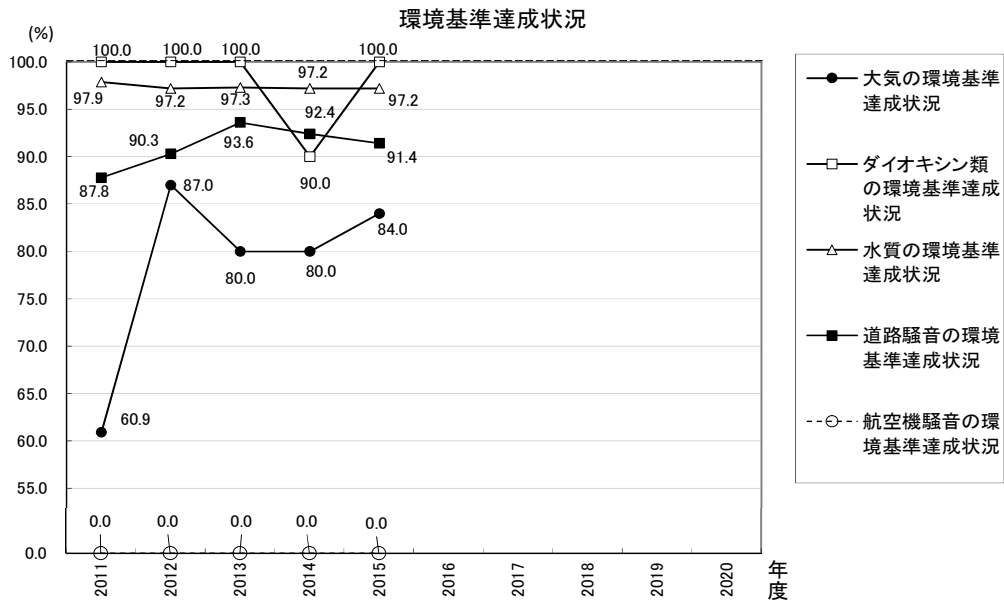

豊中の環境基準の達成状況を見てみよう！

豊中市では、平成 23 年（2011 年）2月に「第2次豊中市環境基本計画」を策定し、5つの環境目標を設け、環境を良くする取組みを進めています。そのなかで、大気環境、水環境、土壌環境への負荷が自然の物質循環を損なうことのない健全なまちをめざすための目標として「**環境基準達成状況 100%で快適な都市環境をめざす。**」をかかげており、環境基準の達成状況をグラフを公表しています。