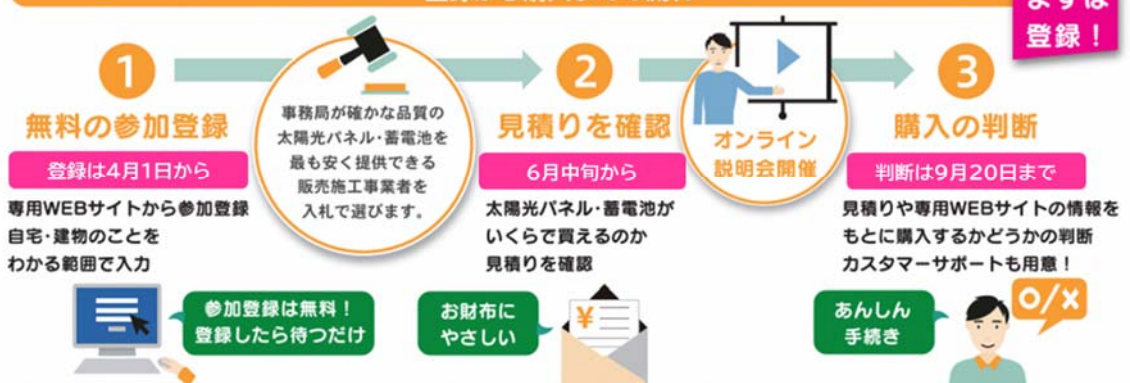

この度、長期目標を「2050年温室効果ガス実質ゼロ」としたことから、あらたな愛称を募集し「とよなか・ゼロカーボンプラン」に決定しました。

太陽光パネル・蓄電池の 共同購入参加者募集中！！

みんなの
おうちに
太陽光

太陽光パネル・蓄電池を大阪府民みんなでおトクに購入する共同購入の参加者を募集します！

電気を自宅の屋根で発電できる太陽光パネル、発電した電気を夜間も有効に活用し災害時にも役立つ蓄電池。この機会におトクに購入しませんか！？

参加登録募集期間：4月1日～9月20日

みんなのおうちに太陽光

検索

登録から購入までの流れ

【お問い合わせ】

おおさか みんなのおうちに太陽光事務局

0120-758-300(固定電話・携帯電話) 平日 10:00～18:00

●センターのイベントカレンダー