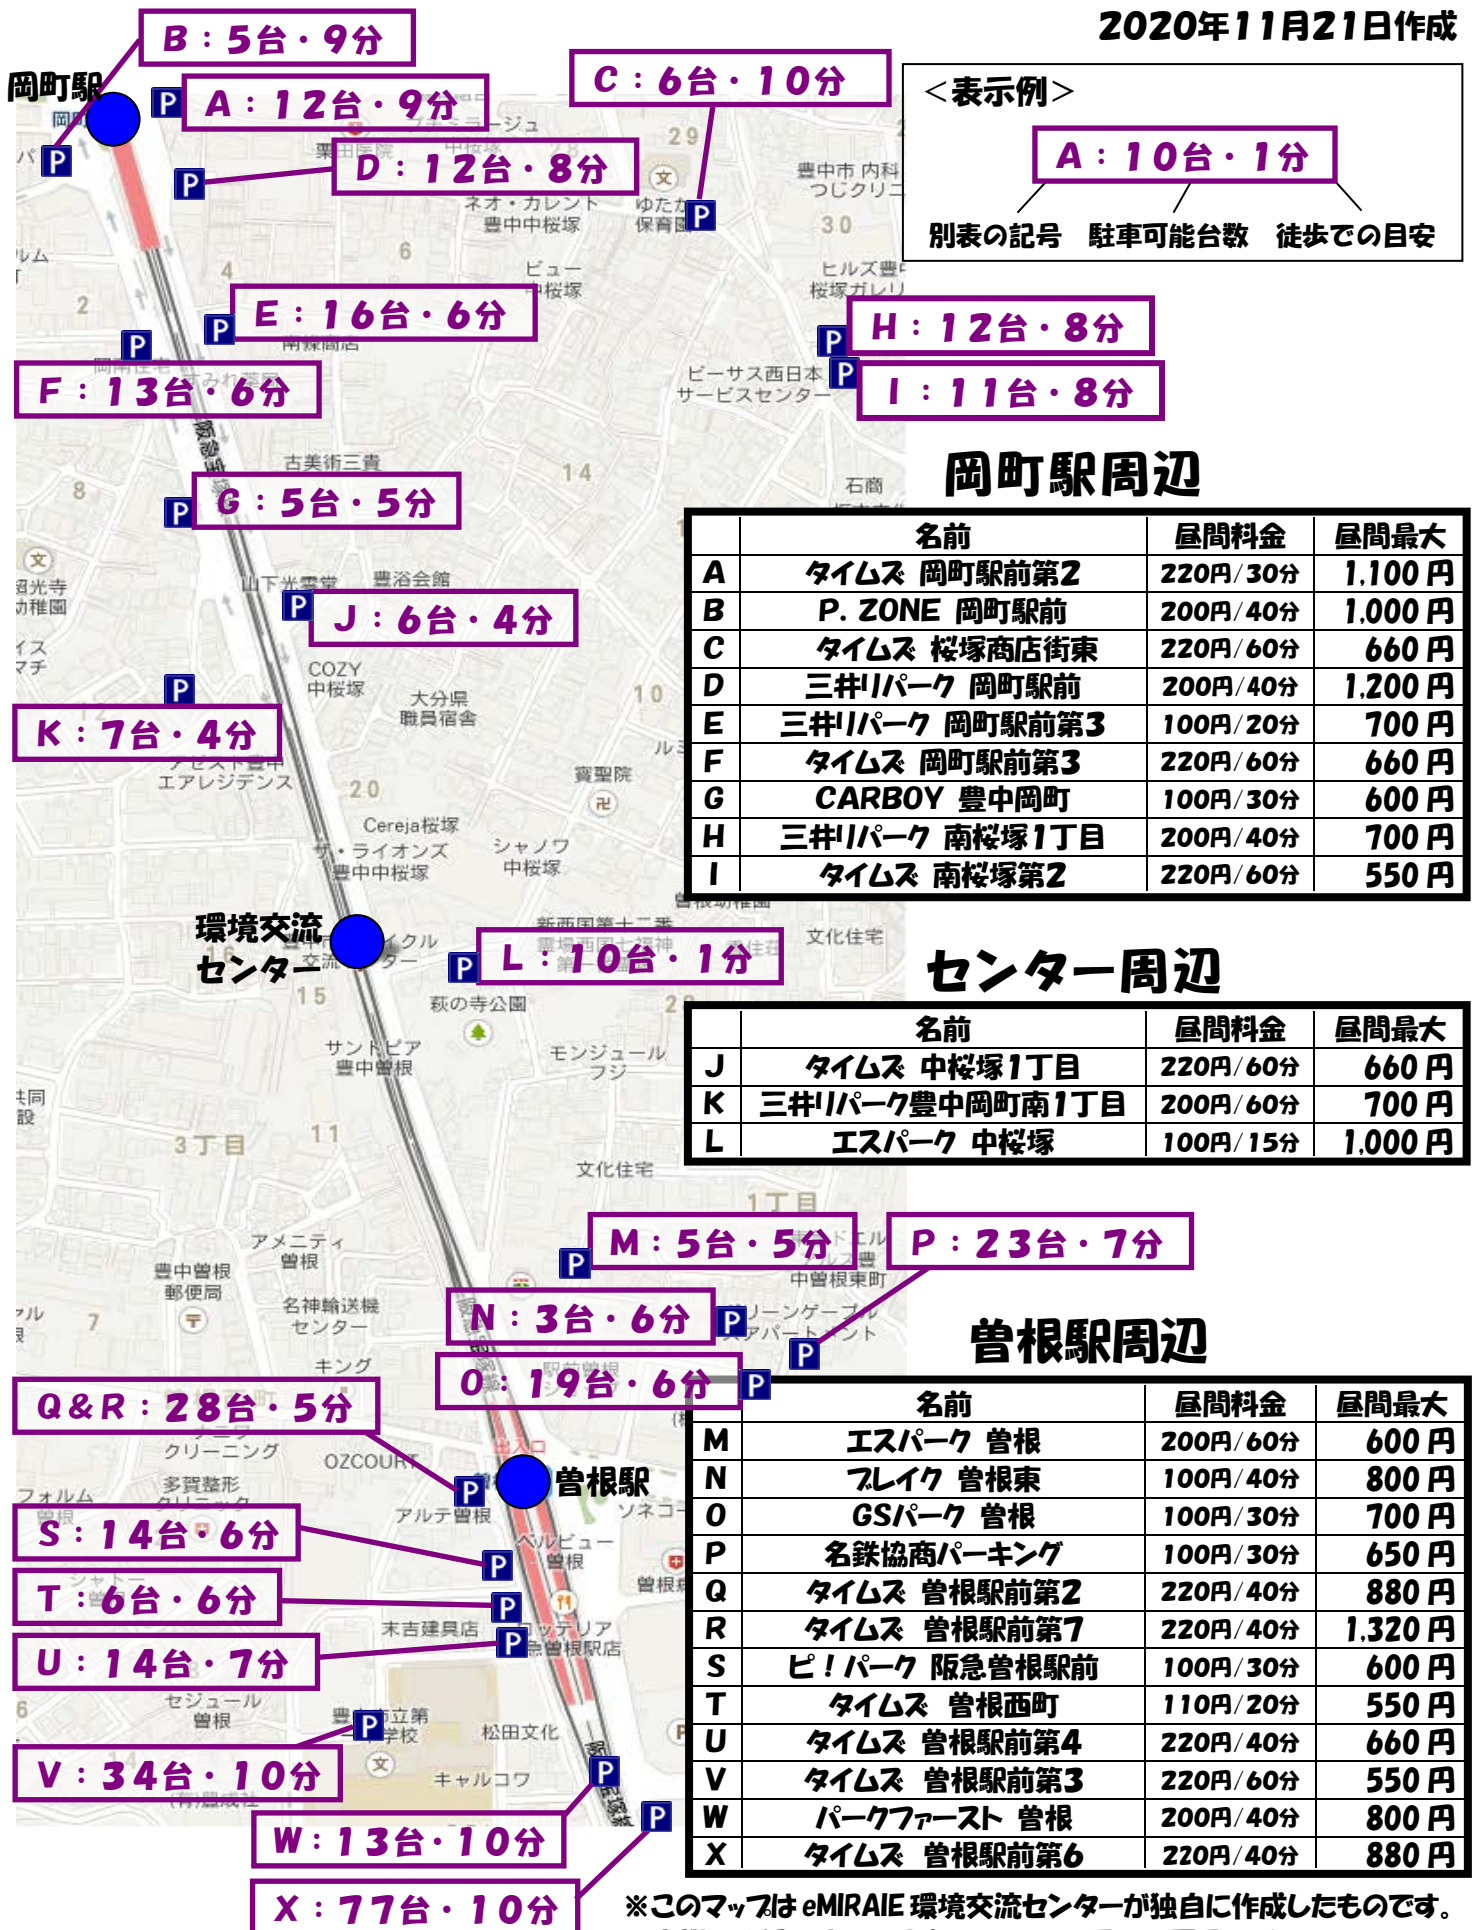

eMIRAIE 環境交流センター 周辺駐車場マップ

2020年11月21日作成

<表示例>
A : 10台・1分
 別表の記号 駐車可能台数 徒歩での目安

岡町駅周辺

	名前	昼間料金	昼間最大
A	タイムズ 岡町駅前第2	220円/30分	1,100円
B	P. ZONE 岡町駅前	200円/40分	1,000円
C	タイムズ 桜塚商店街東	220円/60分	660円
D	三井リパーク 岡町駅前	200円/40分	1,200円
E	三井リパーク 岡町駅前第3	100円/20分	700円
F	タイムズ 岡町駅前第3	220円/60分	660円
G	CARBOY 豊中岡町	100円/30分	600円
H	三井リパーク 南桜塚1丁目	200円/40分	700円
I	タイムズ 南桜塚第2	220円/60分	550円

センター周辺

	名前	昼間料金	昼間最大
J	タイムズ 中桜塚1丁目	220円/60分	660円
K	三井リパーク 豊中岡町南1丁目	200円/60分	700円
L	エスパーク 中桜塚	100円/15分	1,000円

曽根駅周辺

	名前	昼間料金	昼間最大
M	エスパーク 曽根	200円/60分	600円
N	フレイク 曽根東	100円/40分	800円
O	GSパーク 曽根	100円/30分	700円
P	名鉄協商パーキング	100円/30分	650円
Q	タイムズ 曽根駅前第2	220円/40分	880円
R	タイムズ 曽根駅前第7	220円/40分	1,320円
S	ピ!パーク 阪急曽根駅前	100円/30分	600円
T	タイムズ 曽根西町	110円/20分	550円
U	タイムズ 曽根駅前第4	220円/40分	660円
V	タイムズ 曽根駅前第3	220円/60分	550円
W	パークファースト 曽根	200円/40分	800円
X	タイムズ 曽根駅前第6	220円/40分	880円

※このマップはeMIRAIE 環境交流センターが独自に作成したものです。実際の状況と異なる場合があります。予めご了承ください。